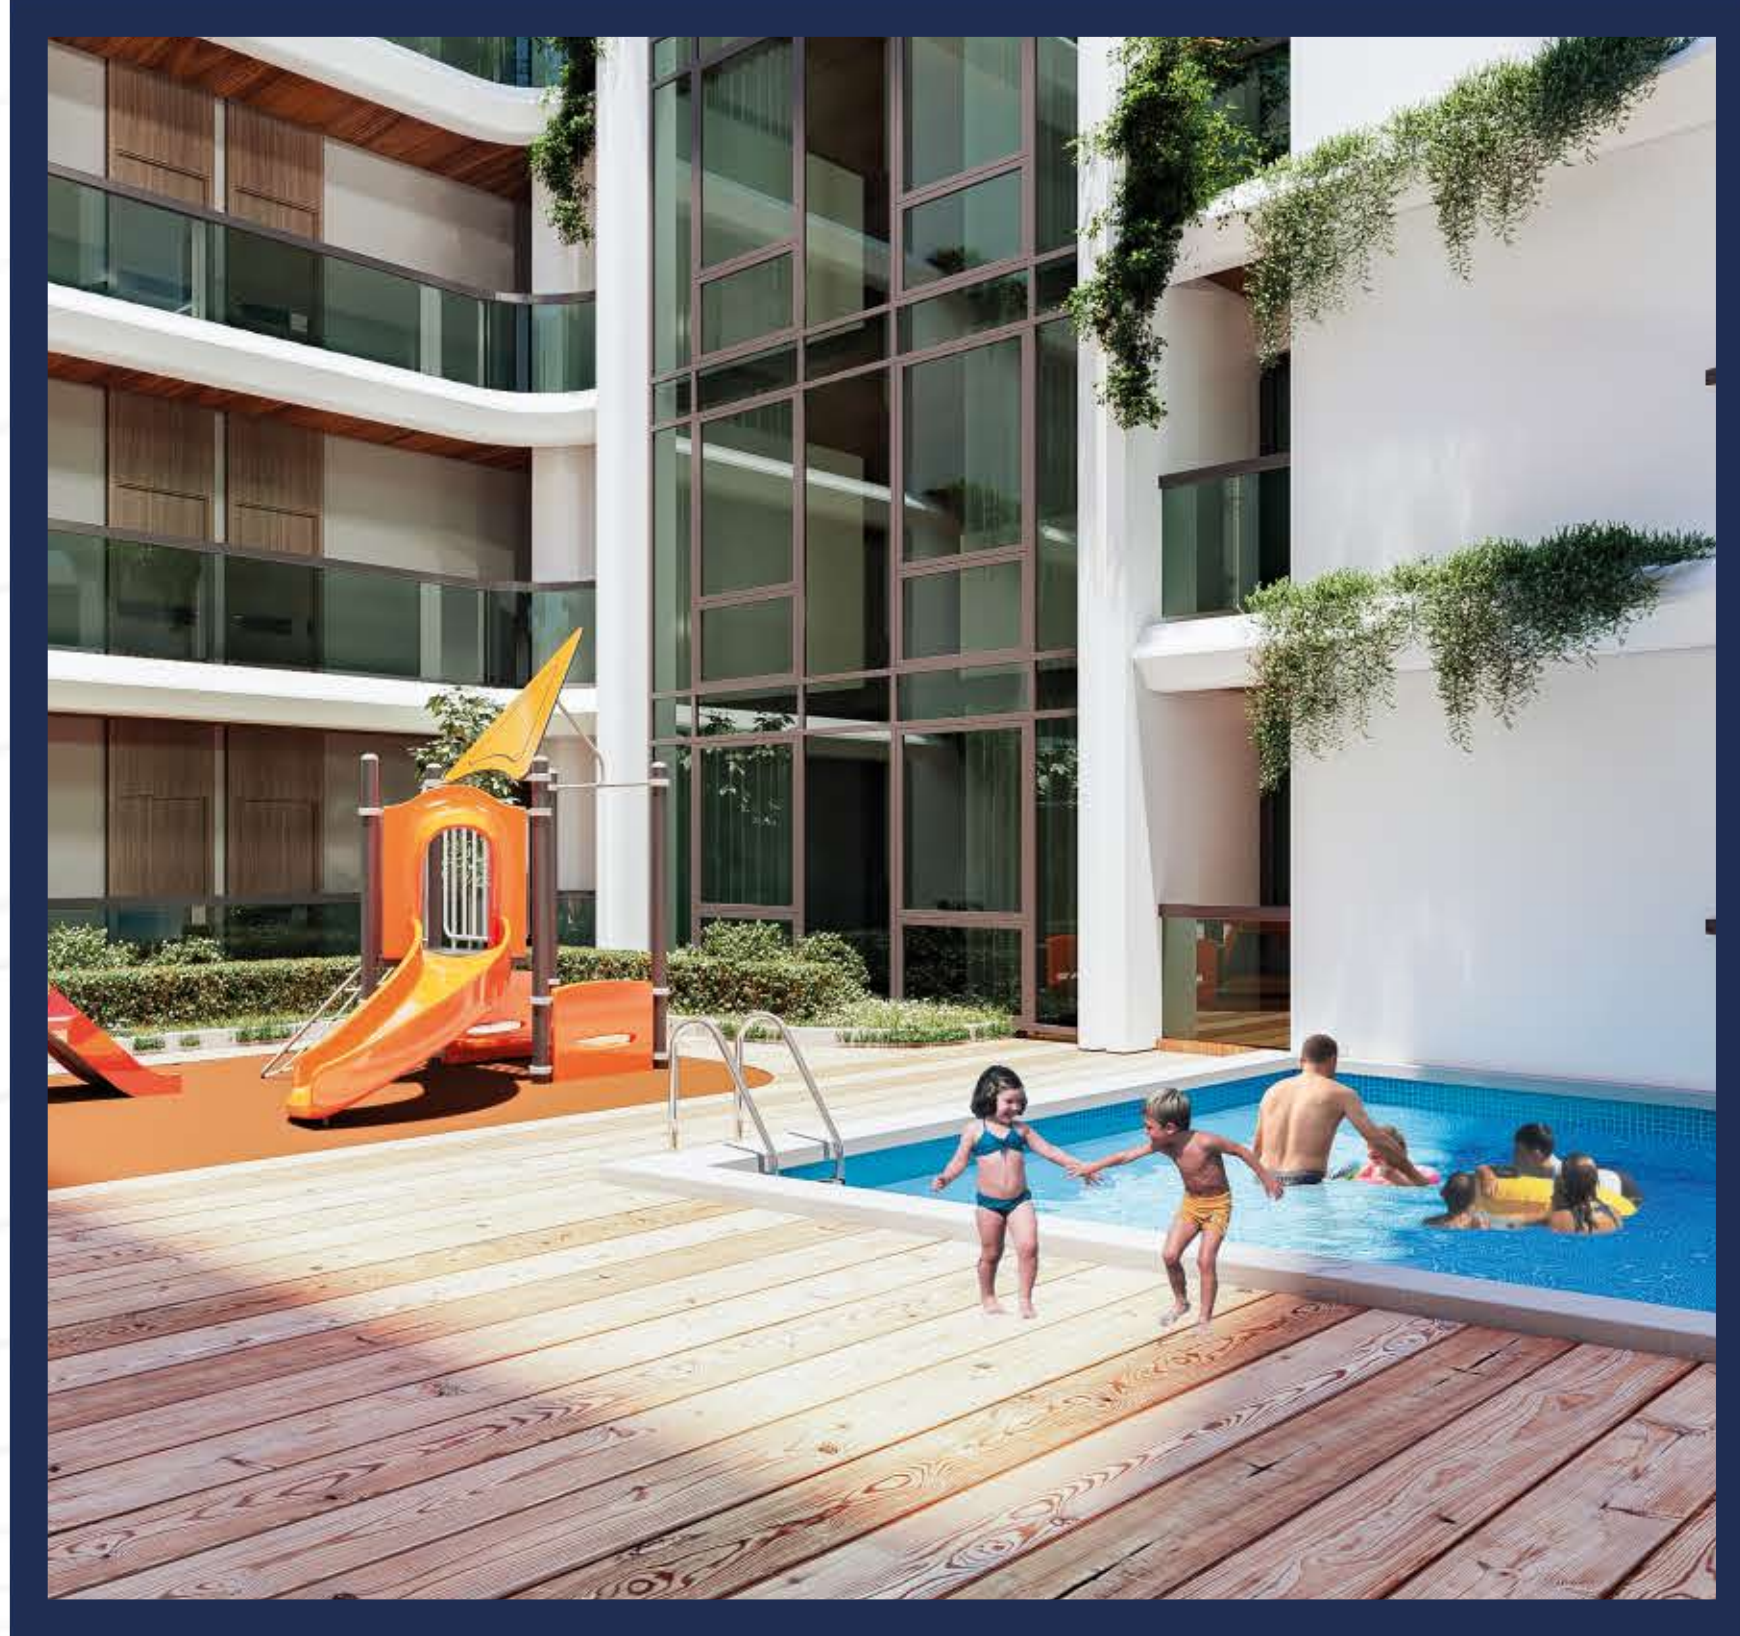

VODAHON

TURKISH

MMROS

Evinizin Kapısı Huzura Açılsın

Metropol Residence ile yaşam tarzınızı yeniden tanımlayın ve ayrıcalıklı bir yaşamın kapılarını aralayın. Metropol Residence; hamam, sauna, buhar odası gibi hayat kalitenizi zirveye taşıyacak zengin sosyal donatılarıyla sizleri günlük yaşamın stresinden uzaklaştırıp kapınızı huzura açtığınız modern bir yaşam sunuyor. Yetişkin ve çocuk yüzme havuzlarında ailenizle ve sevdiklerinizle birlikte geçireceğiniz özel anlar size her gününüzü özel kılacak. Otel konforunda ve tatil gibi bir yaşamı evinizde yaşatacak.