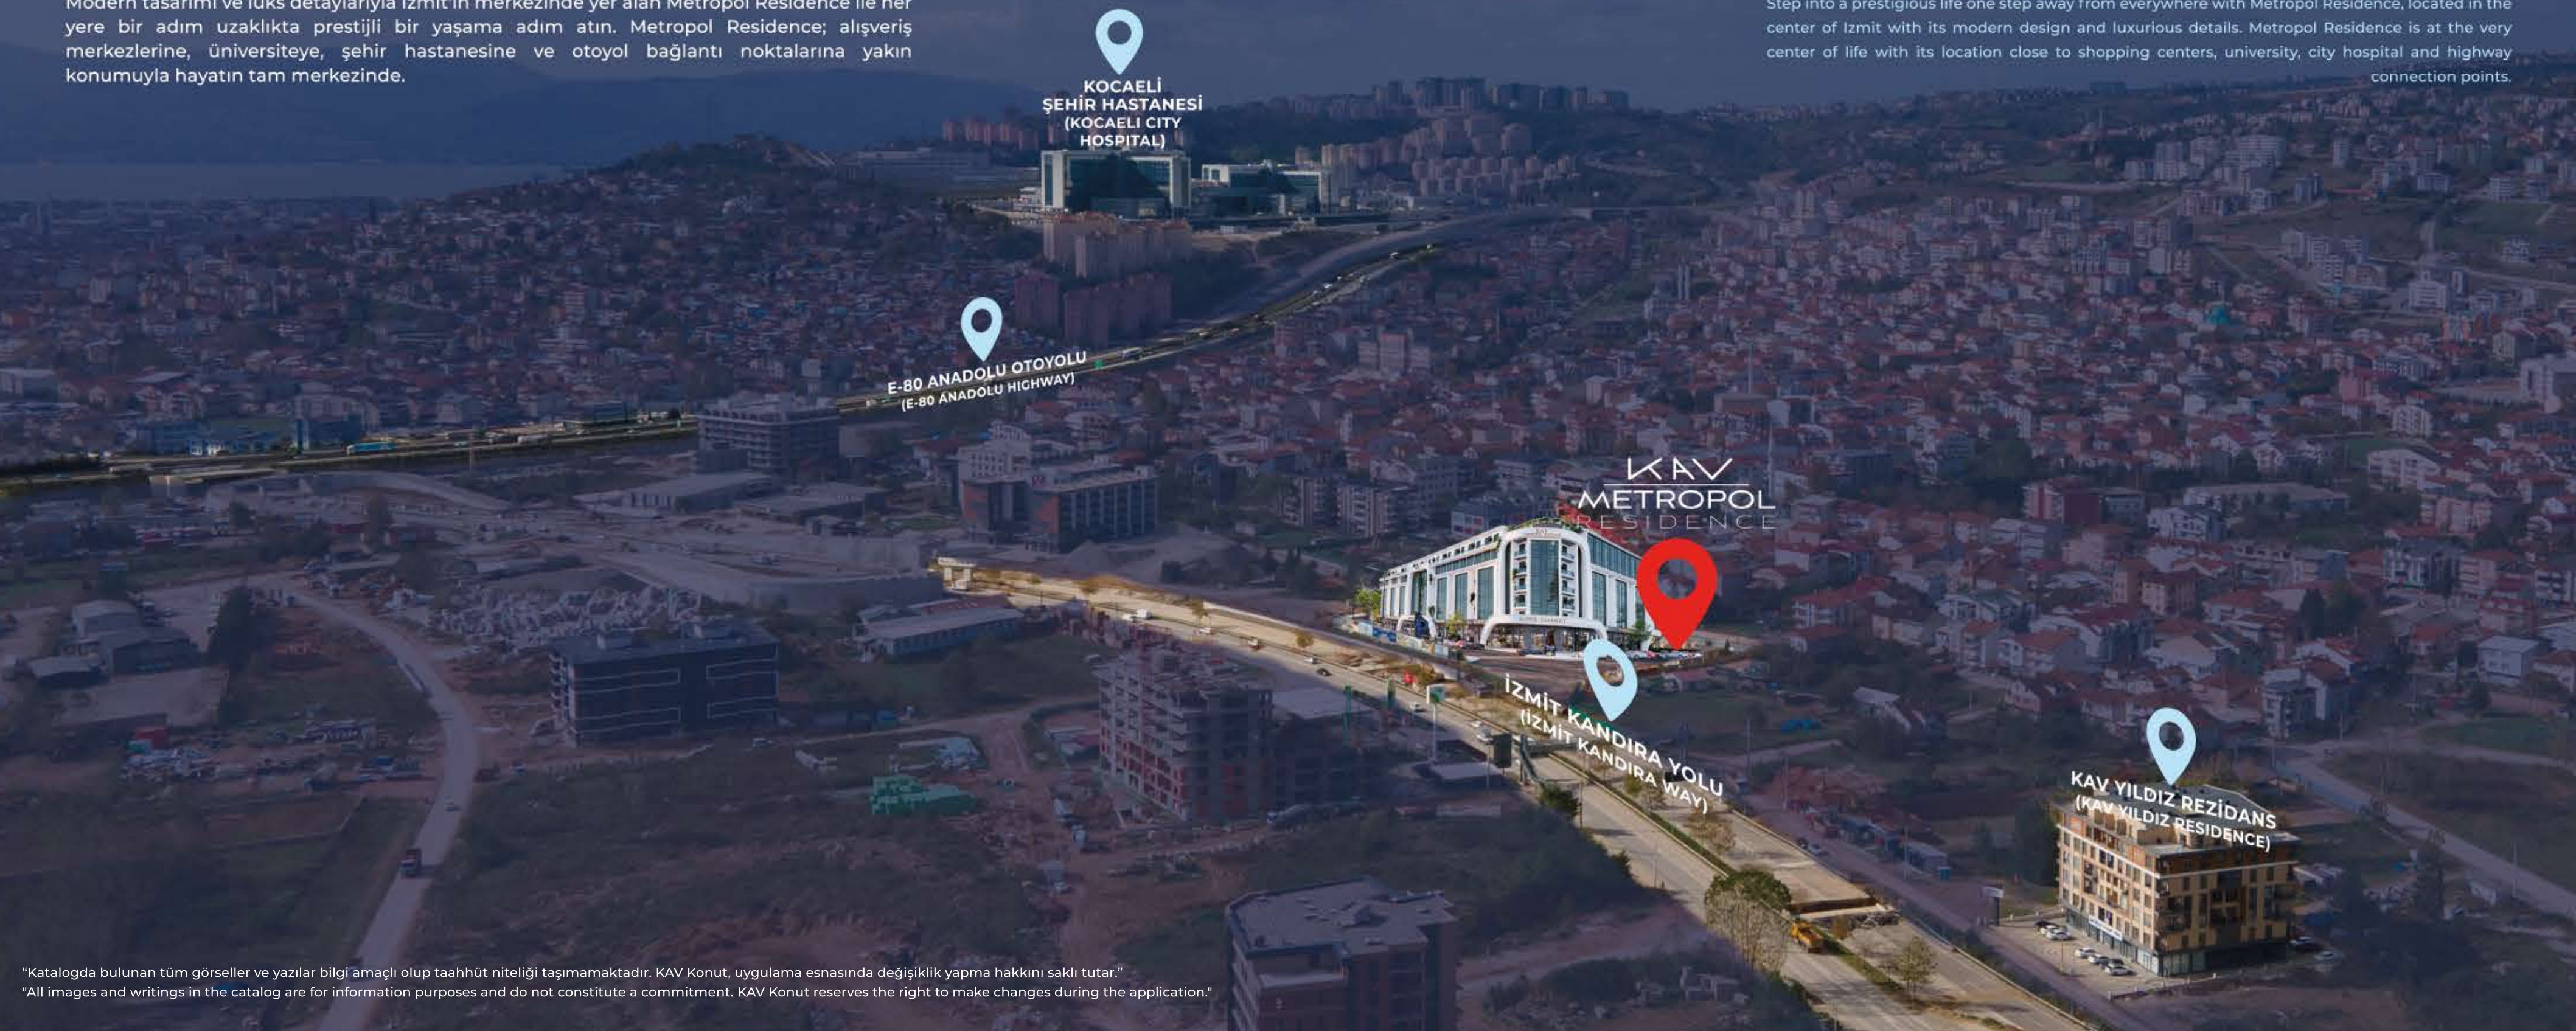

Kocaeli Fuarı - Körfez Güneşi
Kocaeli Fair - Körfez Güneşi

Her An Her Yerde: İzmit'in Merkezinde Yaşam

Hayallerinizi gerçeğe dönüştüren Metropol Residence, Kocaeli'nin yatırım potansiyeli en yüksek lokasyonlarından biri olan Yeşilova'da yer alıyor. Konforlu, güvenli ve ayrıcalıklı bir yaşamın kapılarını aralayan Metropol Residence, eşsiz lokasyonu ve zengin sosyal donatılarıyla sizlere yüksek standartlarda bir yaşam deneyimi sunuyor.

Modern tasarımı ve lüks detaylarıyla İzmit'in merkezinde yer alan Metropol Residence ile her yere bir adım uzaklıkta prestijli bir yaşama adım atın. Metropol Residence; alışveriş merkezlerine, üniversiteye, şehir hastanesine ve otoyol bağlantı noktalarına yakın konumuyla hayatın tam merkezinde.

Every Moment Everywhere: Life in the Center of Izmit

Metropol Residence, which turns your dreams into reality, is located in Yeşilova, one of the locations with the highest investment potential in Kocaeli. Metropol Residence, which opens the doors of a comfortable, safe and privileged life, offers you a high standard living experience with its unique location and rich social facilities.

Step into a prestigious life one step away from everywhere with Metropol Residence, located in the center of Izmit with its modern design and luxurious details. Metropol Residence is at the very center of life with its location close to shopping centers, university, city hospital and highway connection points.