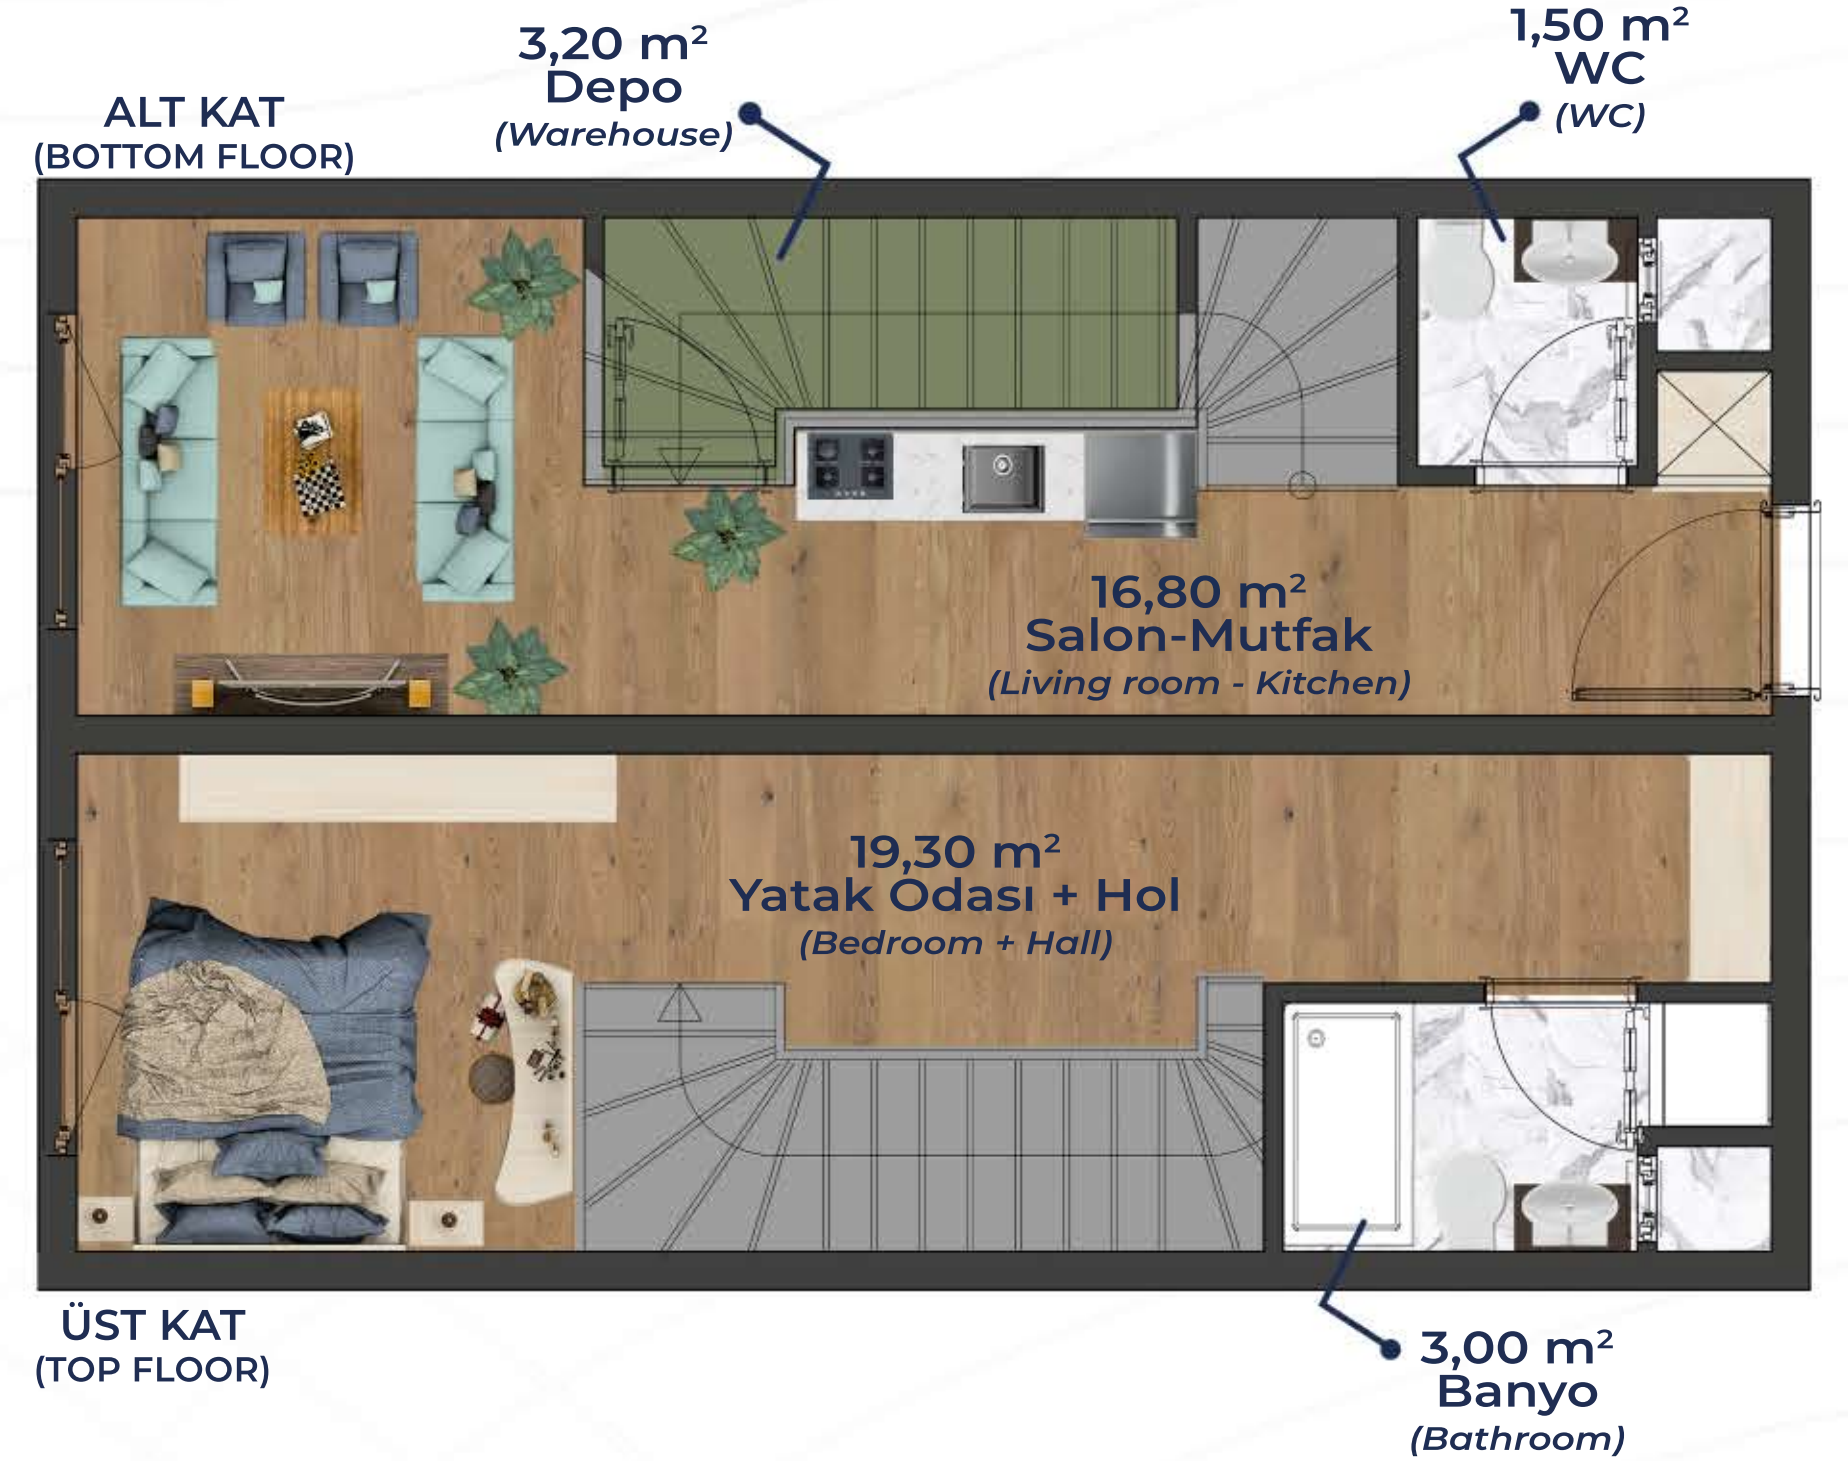

1+1 Loft Daire Kat Planı

(1+1 Loft Apartment Floor Plan)

TİP 23 | Toplam Brüt Alan 62 m²
(TYPE 23 | Total Gross Area 62 m²)

1+1 Dupleks Daire Kat Planı

(1+1 Duplex Apartment Floor Plan)

TİP 19 | Toplam Brüt Alan 77 m²
(TYPE 19 | Total Gross Area 77 m²)