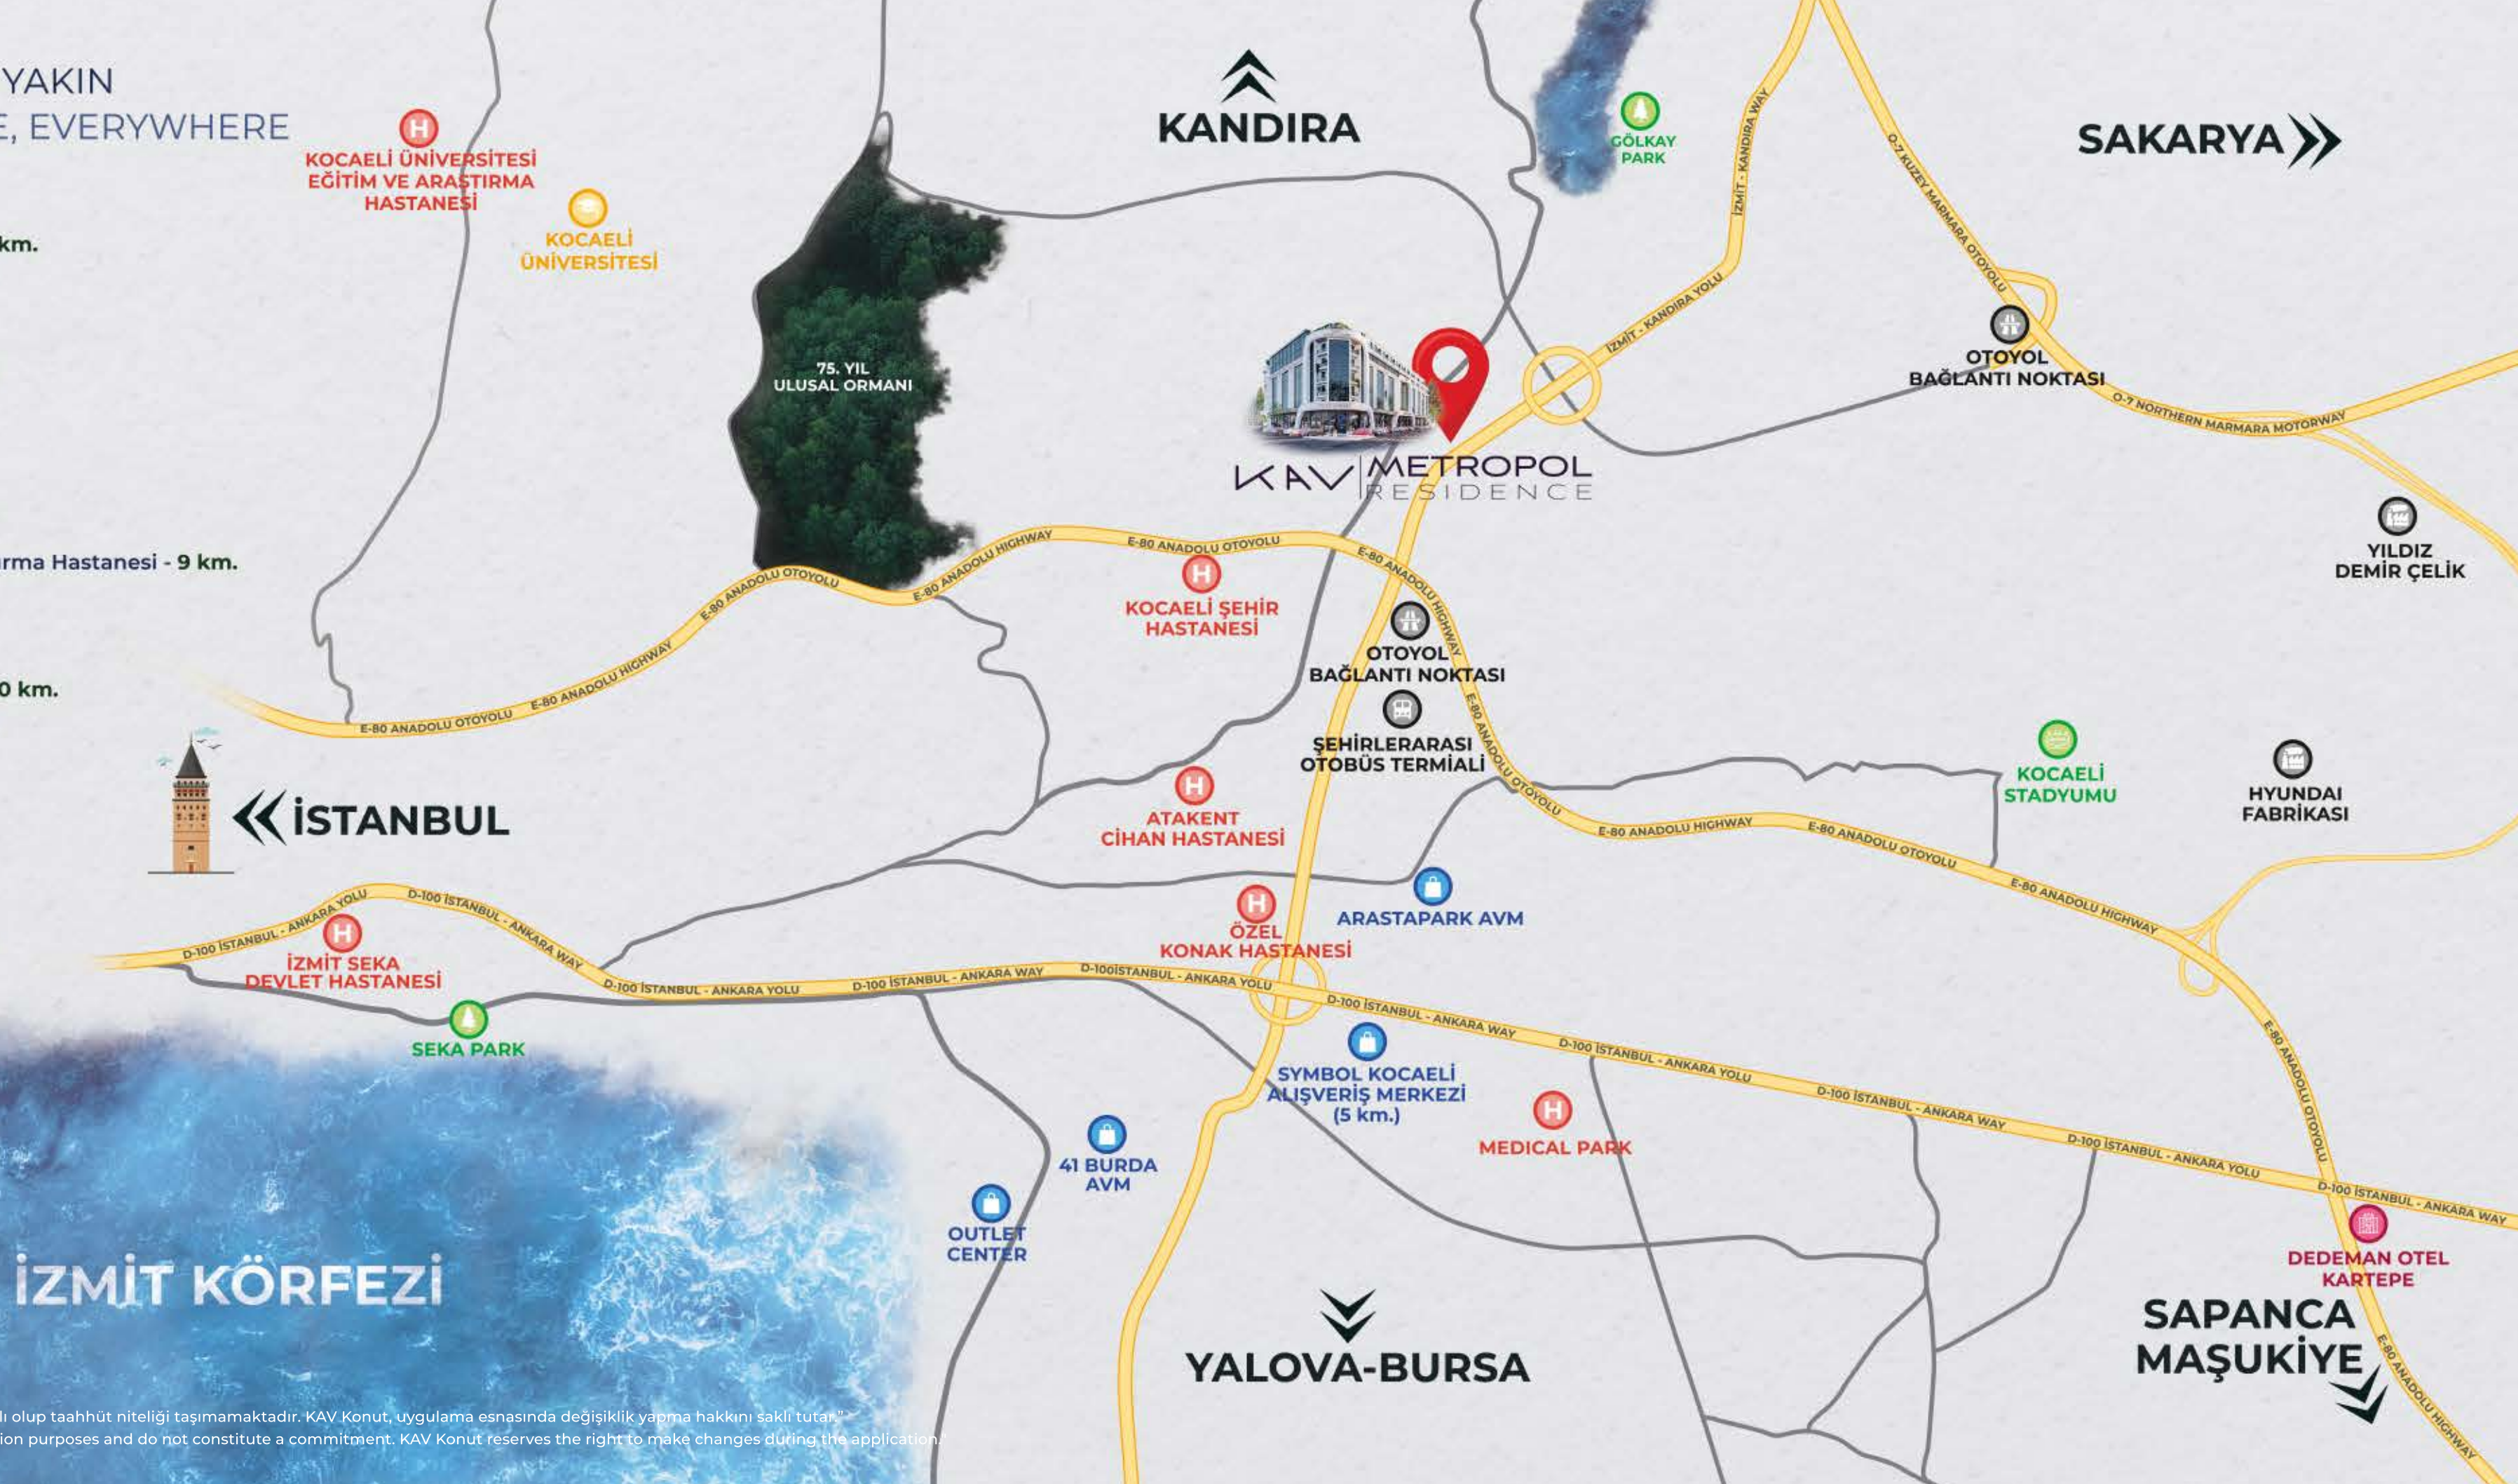

Sapanca - 32 km.

(Sapanca)

Kandıra / Cebeci Plajı - 60 km.

(Kandıra / Cebeci Beach)

Sabiha Gökçen Havalimanı - 70 km.

(Sabiha Gokcen Airport)

İZMİT KÖRFEZİ

YALOVA-BURSA