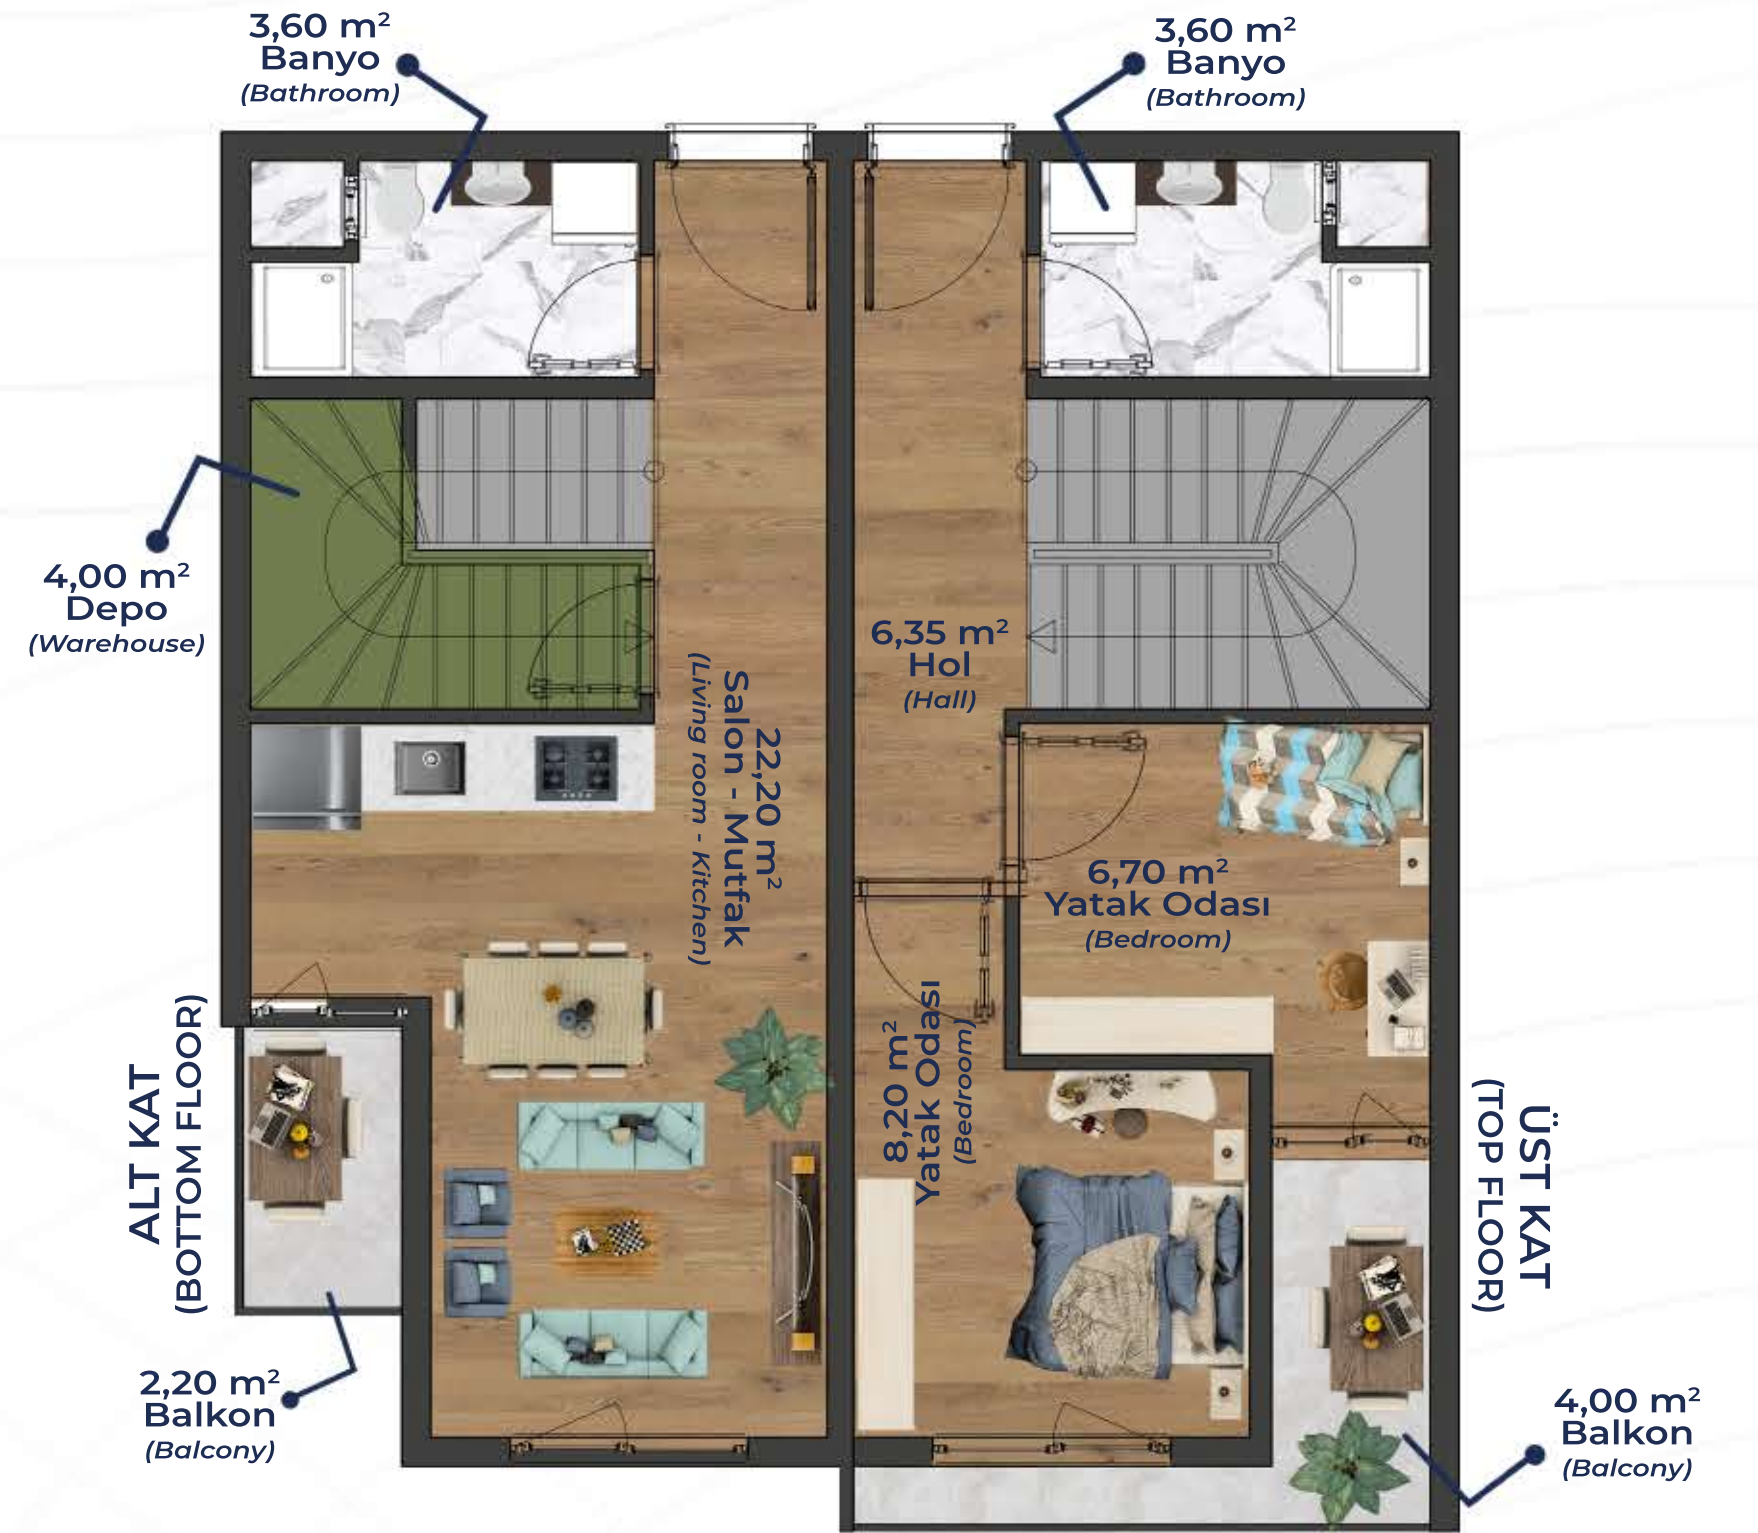

2+1 Rezidans Daire Kat Planı

(2+1 Residence Apartment Floor Plan)

TİP 1 | Toplam Brüt Alan 108 m²
(TYPE 1 | Total Gross Area 108 m²)

2+1 Dupleks Daire Kat Planı

(2+1 Duplex Apartment Floor Plan)

TİP 16 | Toplam Brüt Alan 114 m²
(TYPE 16 | Total Gross Area 114 m²)